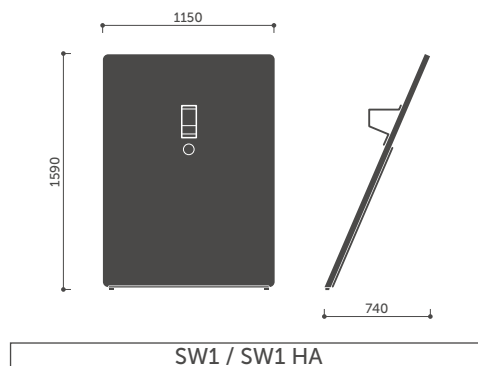

Dąb

HO11

Dąb

¹ Dopuszczalne parametry telewizora: maksymalna przekątna ekranu – 46 cali, maksymalna waga – 35 kg.

² Dotyczy wersji: 12, 22, 32.

³ Dotyczy wersji TWB.

Wymiary

Wymiary mają charakter orientacyjny i mogą się różnić w zależności od wybranej konfiguracji produktu.

Metoda pomiaru produktów dostępna do pobrania pod linkiem: www.profim.pl/Metoda_pomiaru_produkow.pdf

* Wysokość siedziska zmierzona zgodnie z normą PN EN 16139 (z obciążeniem).

Ze względu na gabaryty i ciężar elementów kolekcji, ilość osób do rozładunku powinna wynosić min. 4. Kartony standardowo transportowane są na paletach drewnianych wyposażonych w kółka jezdne.