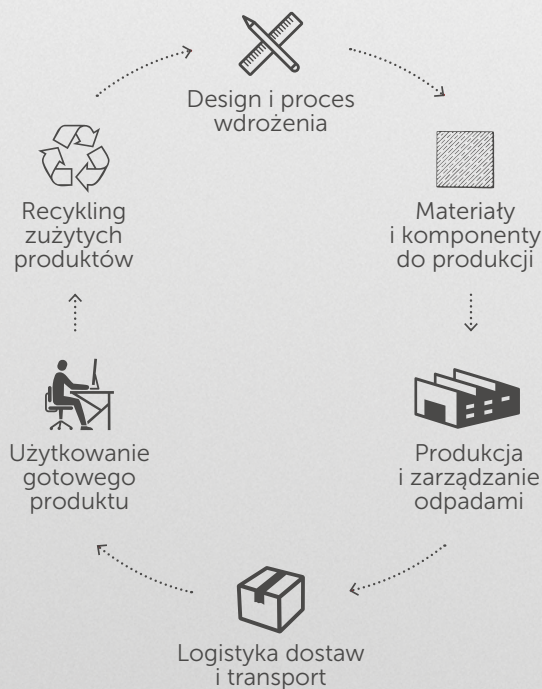

Profim i środowisko

W naszej działalności stosujemy strategię zrównoważonego rozwoju. Działamy w sposób odpowiedzialny, z korzyścią dla naszych klientów, pracowników, dostawców i lokalnej społeczności, ale zawsze z poszanowaniem środowiska naturalnego.

Dla zapewnienia realizacji zamierzonych celów wdrożyliśmy System Zarządzania Środowiskowego w oparciu o normę ISO 14001, który umożliwia nam kompleksowe podejście do zagadnień ekologii. Bierzymy pod uwagę i oceniamy, jak Wyspa wpływa na środowisko naturalne w kontekście całego cyklu życia produktu.