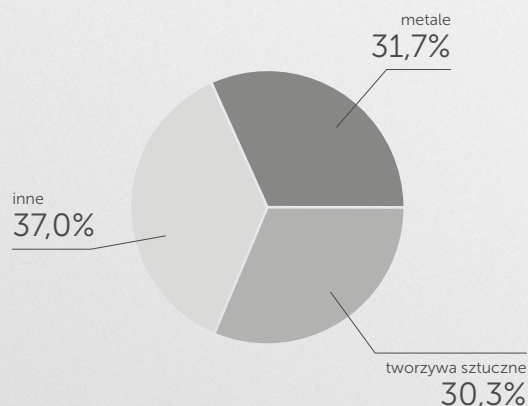

Aby dowiedzieć się więcej o produkcie, zeskanuj QR Code.

Wyspa

Karta ekologii produktu

(dla wersji Wyspa 12)

Wykorzystane materiały:

Metale	kg	%
Stal	16,23	31,7
Tworzywa sztuczne	kg	%
Poliuretan (PUR)	13,26	25,9
Polipropylen (PP)	1,95	3,8
Polietylen	0,81	1,6
Inne	kg	%
Tapicerka	3,10	6,1
Sklejka	15,81	30,9
Waga	51,16	100,0