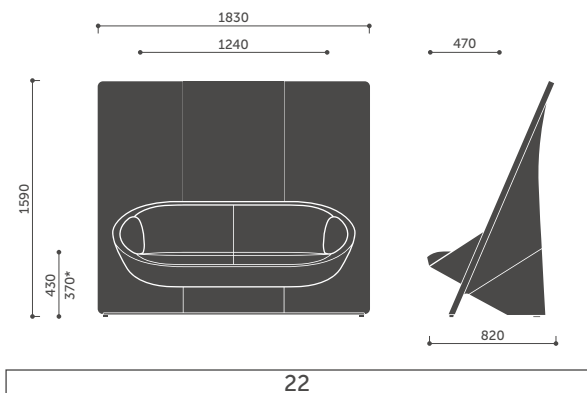

TWB

Tapicerka

Rodzaj i kolor

SYMBOL

Istnieje możliwość doboru różnych rodzajów i kolorów tapicerki wg następującego schematu:
A – poduszki i ścianka,
B – kubetek.

Przy zamówieniu modelu takiego rodzaju należy wskazać symbole kolorów tkanin, np.: ST-5/ST-6 (gdzie ST-5 – A, ST-6 – B).²

Dąb

HO11

Dąb

¹ Dopuszczalne parametry telewizora: maksymalna przekątna ekranu – 46 cali, maksymalna waga – 35 kg.

² Dotyczy wersji: 12, 22, 32.

³ Dotyczy wersji TWB.

Wymiary

Wymiary mają charakter orientacyjny i mogą się różnić w zależności od wybranej konfiguracji produktu.

Metoda pomiaru produktów dostępna do pobrania pod linkiem: www.profim.pl/Metoda_pomiaru_produkow.pdf

* Wysokość siedziska zmierzona zgodnie z normą PN EN 16139 (z obciążeniem).

Ze względu na gabaryty i ciężar elementów kolekcji, ilość osób do rozładunku powinna wynosić min. 4. Kartony standardowo transportowane są na paletach drewnianych wyposażonych w kółka jezdne.