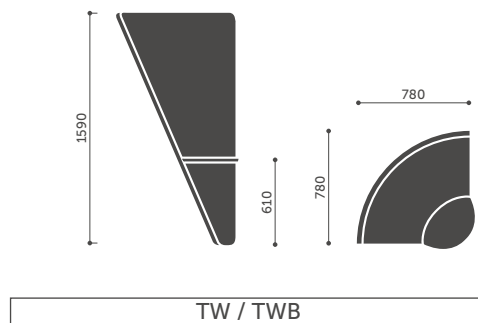

TWB

Tapicerka

Rodzaj i kolor

SYMBOL

Istnieje możliwość doboru różnych rodzajów i kolorów tapicerki wg następującego schematu:
A – poduszki i ścianka,
B – kubetek.

Przy zamówieniu modelu takiego rodzaju należy wskazać symbole kolorów tkanin, np.: ST-5/ST-6 (gdzie ST-5 – A, ST-6 – B).²

Błat ścianki narożnej³

Kolor

SYMBOL

H13

Buk

HO6

Dąb

HO12

Dąb

HO11

Dąb

¹ Dopuszczalne parametry telewizora: maksymalna przekątna ekranu – 46 cali, maksymalna waga – 35 kg.

² Dotyczy wersji: 12, 22, 32.

³ Dotyczy wersji TWB.

Wymiary

Wymiary mają charakter orientacyjny i mogą się różnić w zależności od wybranej konfiguracji produktu.

Metoda pomiaru produktów dostępna do pobrania pod linkiem: www.profim.pl/Metoda_pomiaru_produkow.pdf

* Wysokość siedziska zmierzona zgodnie z normą PN EN 16139 (z obciążeniem).

Ze względu na gabaryty i ciężar elementów kolekcji, ilość osób do rozładunku powinna wynosić min. 4. Kartony standardowo transportowane są na paletach drewnianych wyposażonych w kółka jezdne.