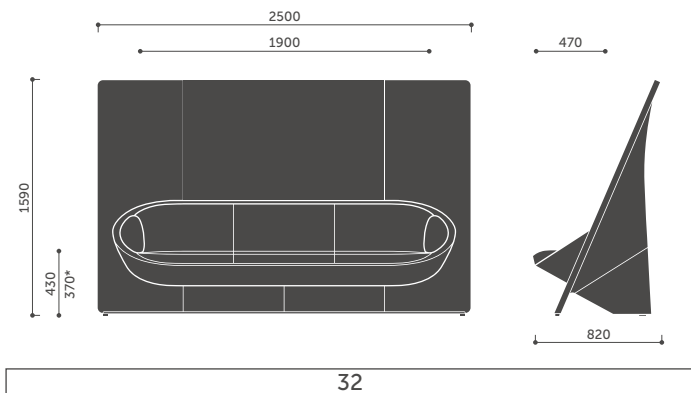

Dąb

HO11

Dąb

¹ Dopuszczalne parametry telewizora: maksymalna przekątna ekranu – 46 cali, maksymalna waga – 35 kg.

² Dotyczy wersji: 12, 22, 32.

³ Dotyczy wersji TWB.

Wymiary

Wymiary mają charakter orientacyjny i mogą się różnić w zależności od wybranej konfiguracji produktu.

Metoda pomiaru produktów dostępna do pobrania pod linkiem: www.profim.pl/Metoda_pomiaru_produkow.pdf

* Wysokość siedziska zmierzona zgodnie z normą PN EN 16139 (z obciążeniem).

Ze względu na gabaryty i ciężar elementów kolekcji, ilość osób do rozładunku powinna wynosić min. 4. Kartony standardowo transportowane są na paletach drewnianych wyposażonych w kółka jezdne.