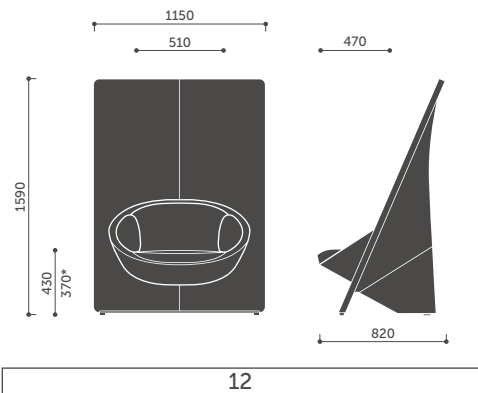

TWB

Tapicerka

Rodzaj i kolor

SYMBOL

Istnieje możliwość doboru różnych rodzajów i kolorów tapicerki wg następującego schematu:
A – poduszki i ścianka,
B – kubetek.

Przy zamówieniu modelu takiego rodzaju należy wskazać symbole kolorów tkanin, np.: ST-5/ST-6 (gdzie ST-5 – A, ST-6 – B).²

Dąb

HO11

Dąb

¹ Dopuszczalne parametry telewizora: maksymalna przekątna ekranu – 46 cali, maksymalna waga – 35 kg.

² Dotyczy wersji: 12, 22, 32.

³ Dotyczy wersji TWB.

Wymiary

Wymiary mają charakter orientacyjny i mogą się różnić w zależności od wybranej konfiguracji produktu.

Metoda pomiaru produktów dostępna do pobrania pod linkiem: www.profim.pl/Metoda_pomiaru_produkow.pdf

* Wysokość siedziska zmierzona zgodnie z normą PN EN 16139 (z obciążeniem).

Ze względu na gabaryty i ciężar elementów kolekcji, ilość osób do rozładunku powinna wynosić min. 4. Kartony standardowo transportowane są na paletach drewnianych wyposażonych w kółka jezdne.