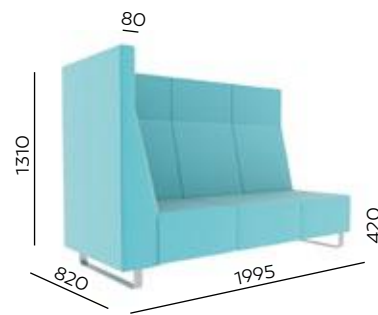

VV 921

VV 922

VV 911 R

VV 912 R

VV 913 R

VV 911 L

VV 912 L

VV 913 L