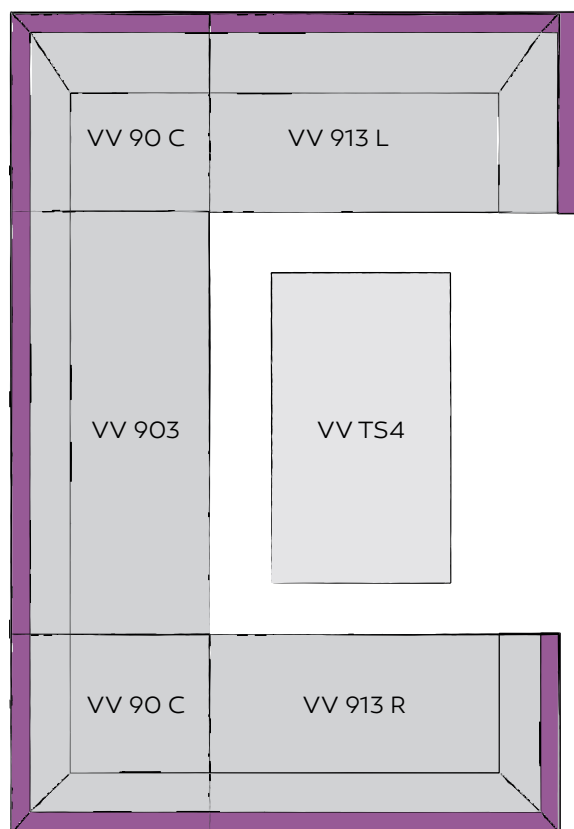

My private **space**

VV TS4
1300 x 700 x h540

VV TS5
700 x 700 x h540

VV WORK
455 x 340 x h730

BEISPIELSÄTZE • PRZYKŁADOWE UKŁADY

VV 921

VV 922

VV 923

VV 903

Kissen (430 x 430 mm)
poduszka (430 x 430 mm)

Stabiles und schnelles
System der Verbindung der
Module
stabilny i szybki system
łączenia modułów

Beine, pulverbeschichtet
oder verchromt
płaza chromowana lub
malowana proszkowo
z podbiciem filcowym