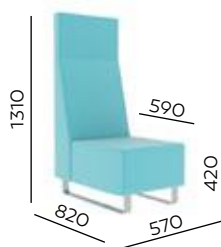

My private **space**

VV TS4
1300 x 700 x h540

VV TS5
700 x 700 x h540

VV WORK
455 x 340 x h730

BEISPIELSÄTZE • PRZYKŁADOWE UKŁADY

VV 921

VV 922

VV 923

VV 911 R

VV 912 R

VV 913 R

VV 911 L

VV 912 L

VV 913 L

VV 901

VV 902

VV 903

Kissen (430 x 430 mm)
poduszka (430 x 430 mm)

Stabiles und schnelles
System der Verbindung der
Module
stabilny i szybki system
łączenia modułów

Beine, pulverbeschichtet
oder verchromt
płaza chromowana lub
malowana proszkowo
z podbiciem filcowym