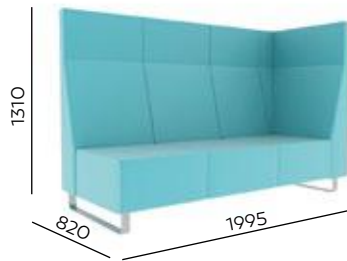

VV 921

VV 922

VV 911 R

VV 912 R

VV 913 R

VV 911 L

VV 912 L

VV 913 L