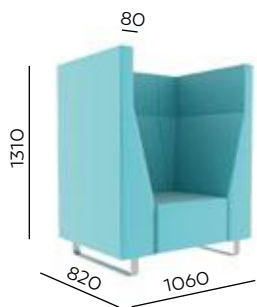

My private **space**

VV TS4
1300 x 700 x h540

VV TS5
700 x 700 x h540

VV WORK
455 x 340 x h730

BEISPIELSÄTZE • PRZYKŁADOWE UKŁADY

VV 921

VV 922

VV 923