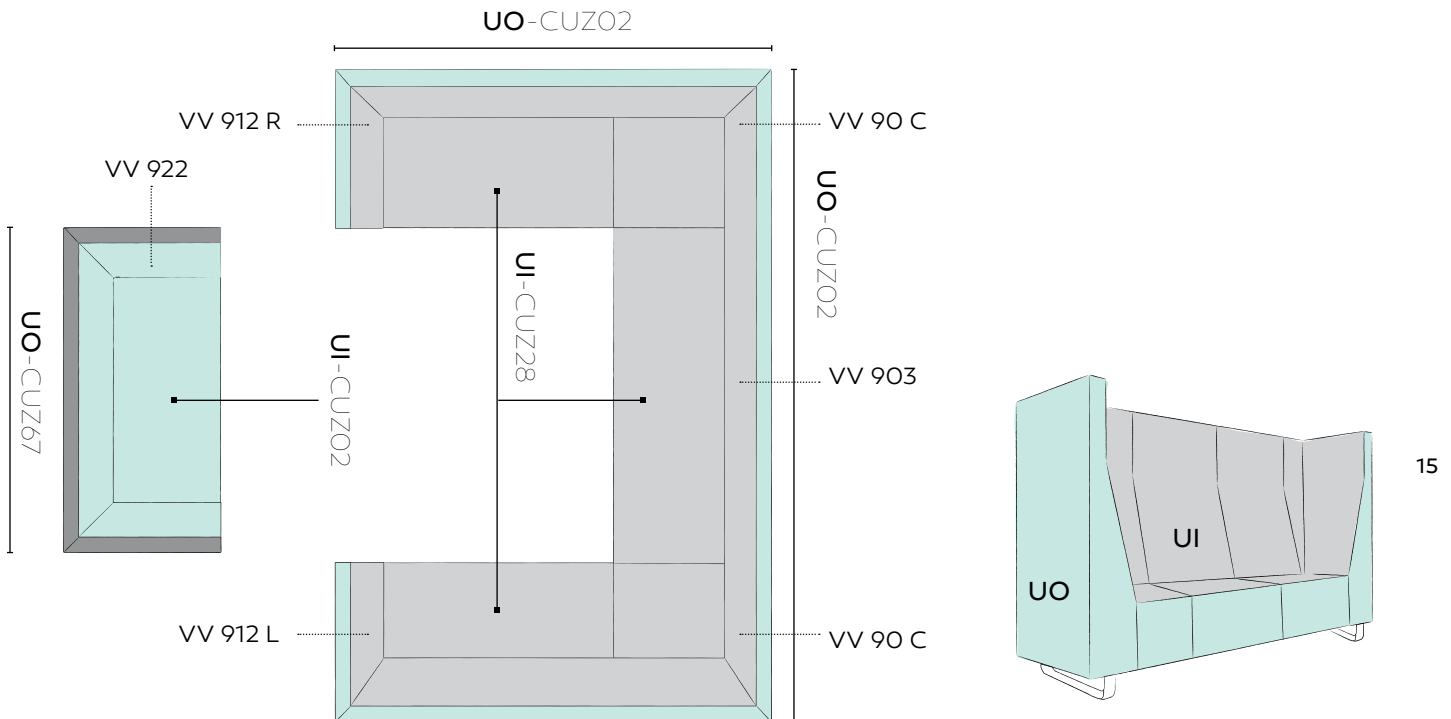

SCHEMA BESTELLEN • SCHEMAT ZAMÓWIENIA

Bei der Bestellung von VV9XX schicken Sie uns bitte Ihre Zeichnung und markieren Sie folgende Elemente:

1. Farben von Geweben auf dem Sitz, der Rückenlehne (UI) und den Wänden (UO)
2. Farbe des Gestells

Zamawiając VV9XX przygotuj rysunek zaznaczając wszystkie elementy zgodnie ze wzorem:

1. kolory tkanin wewnątrz (UI) i na zewnątrz produktu (UO)
2. kolor stelaża