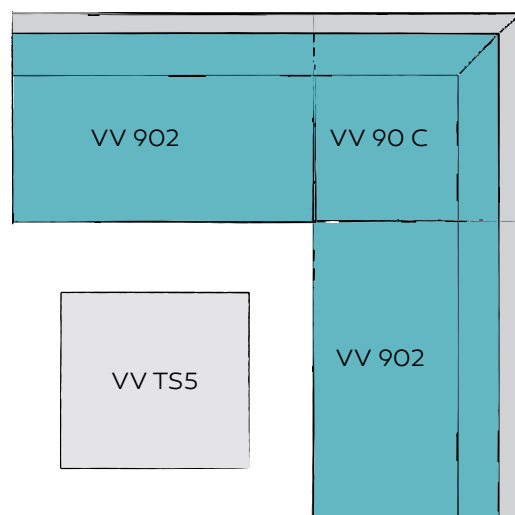

My private **space**

VV TS4
1300 x 700 x h540

VV TS5
700 x 700 x h540

VV WORK
455 x 340 x h730

BEISPIELSÄTZE • PRZYKŁADOWE UKŁADY

VV 921

VV 922

VV 923

VV 903

Kissen (430 x 430 mm)
poduszka (430 x 430 mm)

Stabiles und schnelles
System der Verbindung der
Module
stabilny i szybki system
łączenia modułów

Beine, pulverbeschichtet
oder verchromt
płaza chromowana lub
malowana proszkowo
z podbiciem filcowym