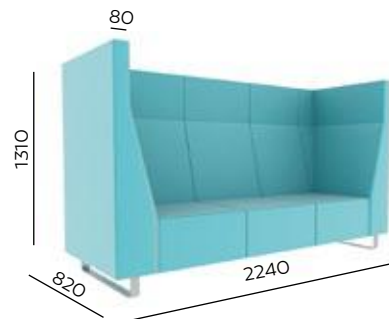

My private **space**

VV TS4
1300 x 700 x h540

VV TS5
700 x 700 x h540

VV WORK
455 x 340 x h730

BEISPIELSÄTZE • PRZYKŁADOWE UKŁADY

VV 921

VV 922

VV 923