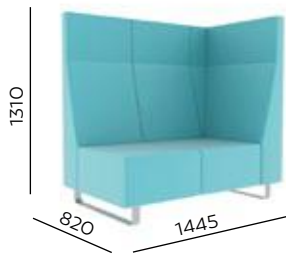

VV 921

VV 922

VV 911 R

VV 912 R

VV 913 R

VV 911 L

VV 912 L

VV 913 L