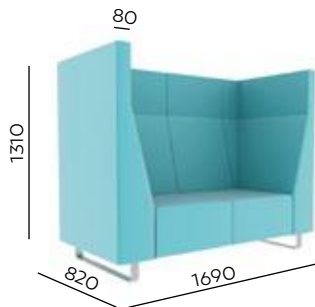

My private **space**

VV TS4
1300 x 700 x h540

VV TS5
700 x 700 x h540

VV WORK
455 x 340 x h730

BEISPIELSÄTZE • PRZYKŁADOWE UKŁADY

VV 921

VV 922

VV 923