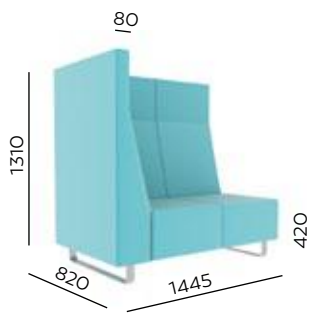

VV 921

VV 922

VV 911 R

VV 912 R

VV 913 R

VV 911 L

VV 912 L

VV 913 L