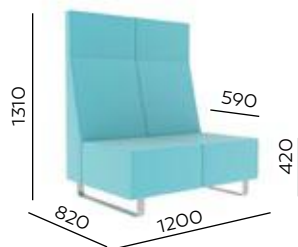

My private **space**

VV TS4
1300 x 700 x h540

VV TS5
700 x 700 x h540

VV WORK
455 x 340 x h730

BEISPIELSÄTZE • PRZYKŁADOWE UKŁADY

VV 921

VV 922

VV 923

VV 911 R

VV 912 R

VV 913 R

VV 911 L

VV 912 L

VV 913 L

VV 901

VV 902