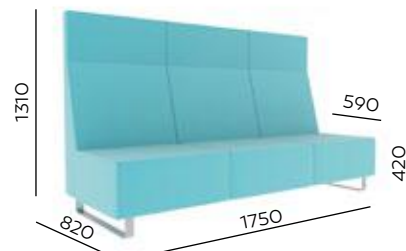

My private **space**

VV TS4
1300 x 700 x h540

VV TS5
700 x 700 x h540

VV WORK
455 x 340 x h730

BEISPIELSÄTZE • PRZYKŁADOWE UKŁADY

VV 921

VV 922

VV 923

VV 911 R

VV 912 R

VV 913 R

VV 911 L

VV 912 L

VV 913 L

VV 901

VV 902

VV 903

Kissen (430 x 430 mm)
poduszka (430 x 430 mm)

Stabiles und schnelles
System der Verbindung der
Module
stabilny i szybki system
łączenia modułów

Beine, pulverbeschichtet
oder verchromt
płaza chromowana lub
malowana proszkowo
z podbiciem filcowym