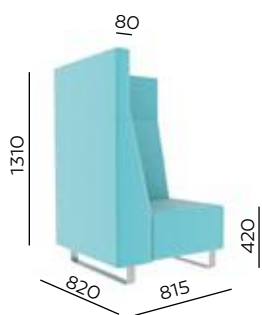

My private **space**

VV TS4
1300 x 700 x h540

VV TS5
700 x 700 x h540

VV WORK
455 x 340 x h730

BEISPIELSÄTZE • PRZYKŁADOWE UKŁADY

VV 921

VV 922

VV 923